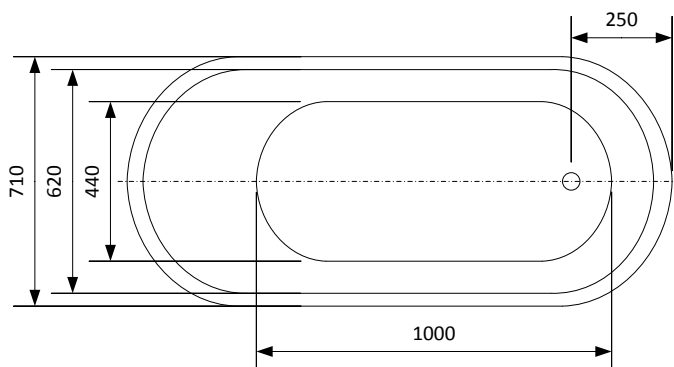

COMFORNETTE

BADKAR KLEOPATRA 1500

yttermått

Storlek: 1510x710x560 mm

Djup: 440 mm

Volym: 200 liter

Art. Nr.: 270401

Elegant fristående badkar med mjuka linjer

Comfornettes Kleopatra 1500 är framtaget för dig som uppskattar ett mjukt formspråk. Badkaret rygglutning är skönt rundad för bästa komfort och badupplevelse.

Material

Badkaret insida och utsida är tillverkad i glasfiberförstärkt sanitetsakryl. Denna sanitetsakryl är 5mm tjock och är homogent genomfärgad. Dessa speciellt utvalda materialen gör badkaret stabilt samt att det bibehåller vattnets värme. Då ytskikten är av genomfärgad sanitetsakryl kan det enkelt slipas/poleras vid behov.

Unikt avlopp med separat sil-korg

Det skall vara enkelt och underhållsfritt. Först då uppskattas badet till fullo. Därför levereras badkaret med vårt unika avlopp med löstagbar sil. Då det är dags att rengöras lyfts pluppen/sil-korgen ur karet. Eventuellt skräp avlägsnas med enkelhet. Inga verktyg eller rengöringsmedel behöver användas.

Badkaret levereras färdigmonterat

I vår fabrik i Skene monteras badkaret av erfarna montörer. Det enda som behöver göras vid leverans är att ställa det på platts och ansluta avloppsslangen. Avloppsslangen är teleskopisk (30-90cm) och medföljer varje badkar.

Viktigt att tänka på!

Karets vatten och avlopp skall installeras av behörig VVS-installatör.

innermått

footplacering