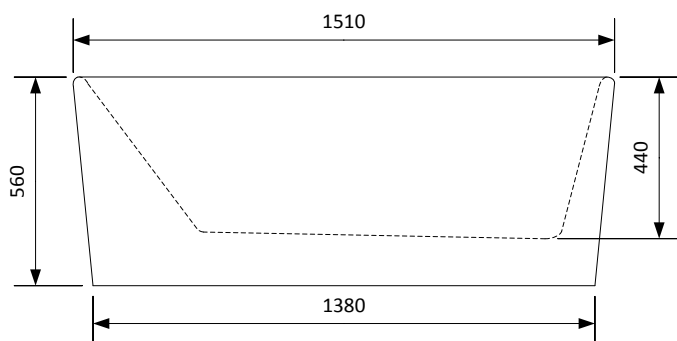

COMFORNETTE

BADKAR KLEOPATRA 1500

Badkarskudde
Art. Nr.: 680103

Lättstädad avlopp!

Badkars-set
Art. Nr.: 690101

yttermått

Storlek: 1510x710x560 mm

Djup: 440 mm

Volym: 200 liter

Art. Nr.: 270401

Elegant fristående badkar med mjuka linjer

Comfornettes Kleopatra 1500 är framtaget för dig som uppskattar ett mjukt formspråk. Badkaret rygglutning är skönt rundad för bästa komfort och badupplevelse.

Material

Badkaret insida och utsida är tillverkad i glasfiberförstärkt sanitetsakryl. Denna sanitetsakryl är 5mm tjock och är homogent genomfärgad. Dessa speciellt utvalda materialen gör badkaret stabilt samt att det bibehåller vattnets värme. Då ytskikten är av genomfärgad sanitetsakryl kan det enkelt slipas/poleras vid behov.